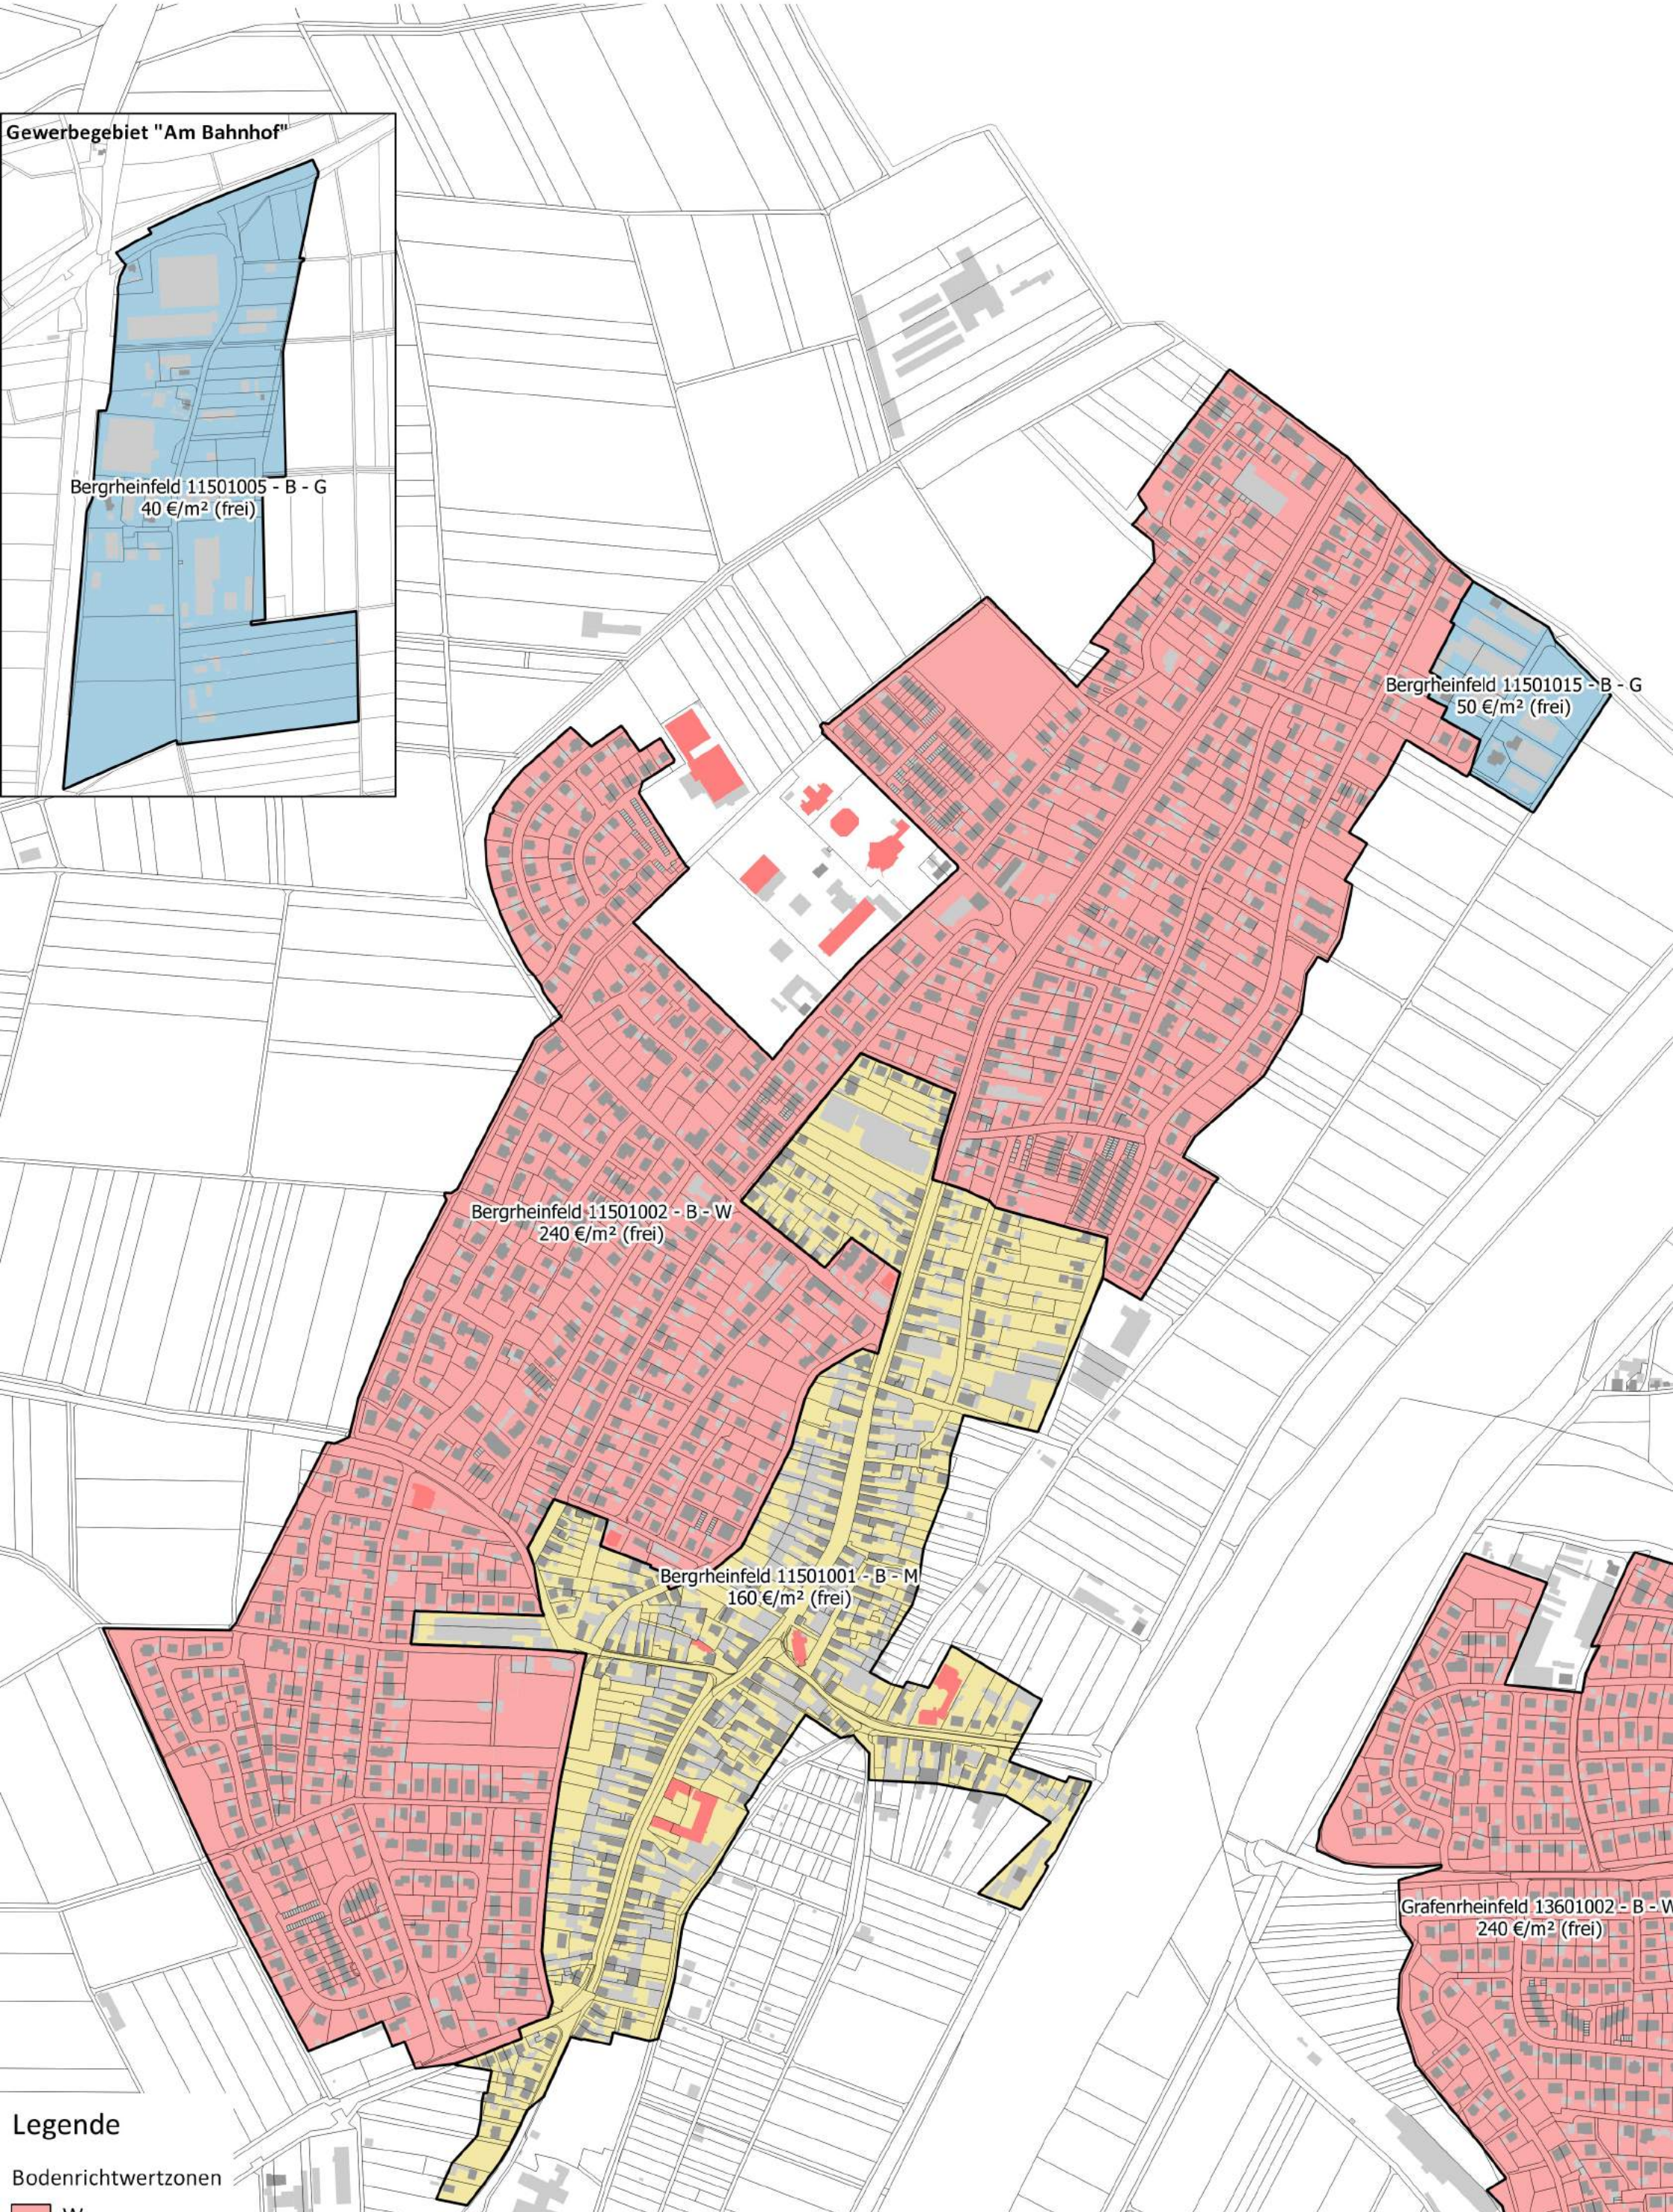

Bodenrichtwertzonen Bergheimfeld zum Stichtag 01.01.2022

Legende

Bodenrichtwertzonen

- W
- M
- G

Geobasisdaten:
© Bayerische Vermessungsverwaltung
(www.geobasisdaten.bayern.de)
Darstellung der Flurkarte als Eigentumsnachweis nicht geeignet